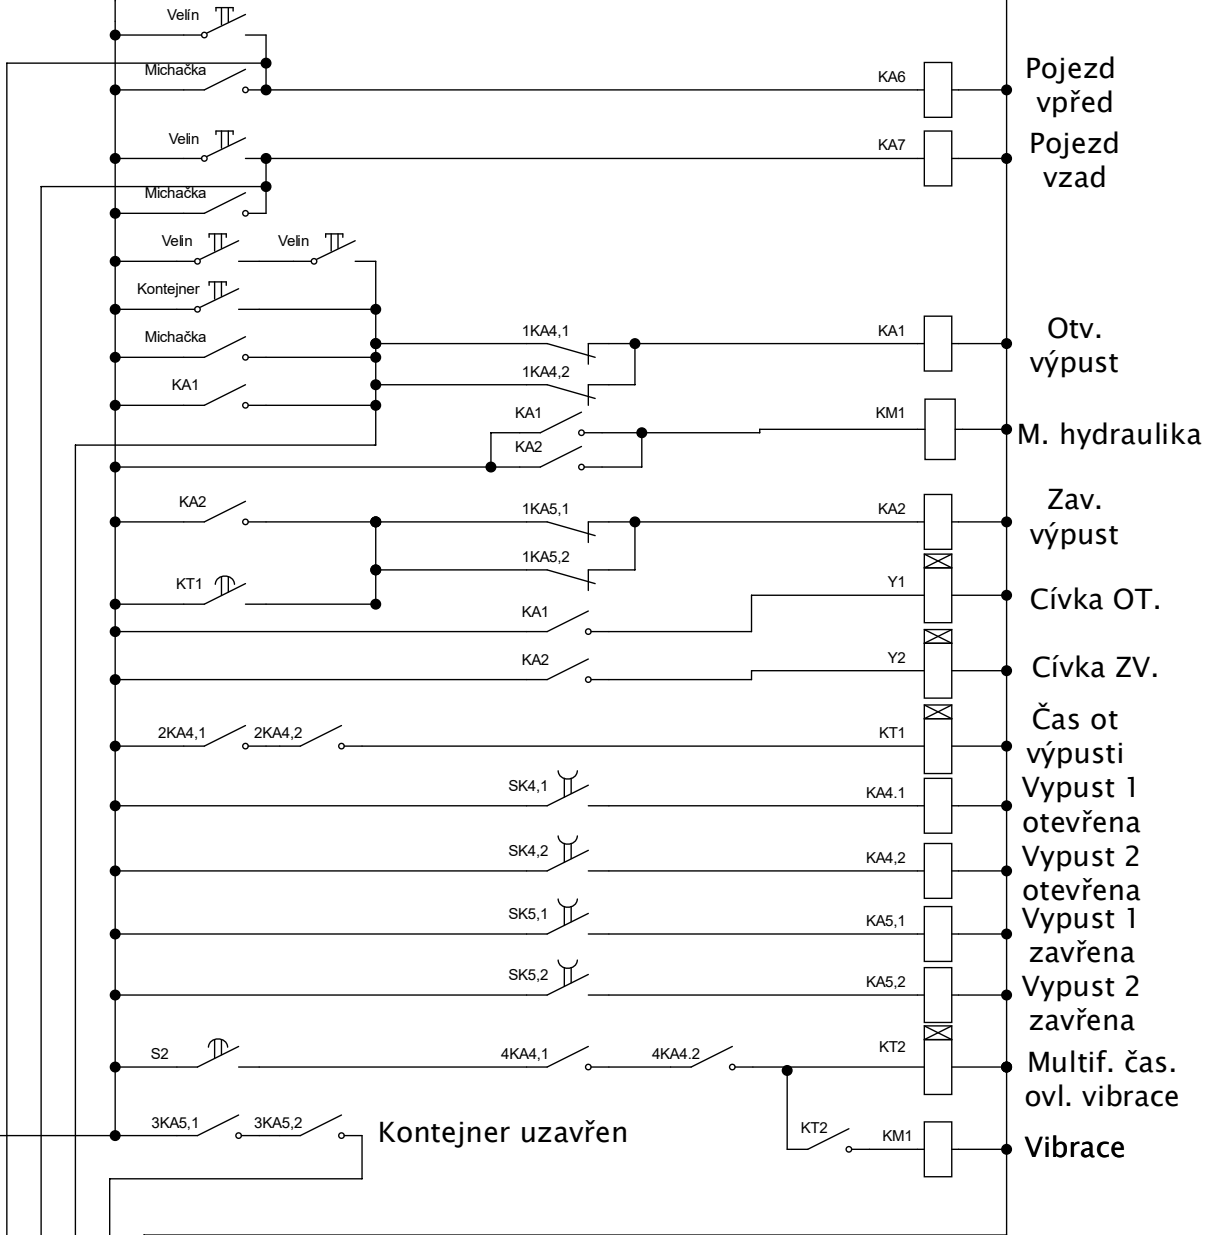

24V AC

24V AC

Stop na kontejneru

Kontejner - velín

HL. rozvaděč Míchačka

Kntejner- rozvoz bet.  
09.03.2016