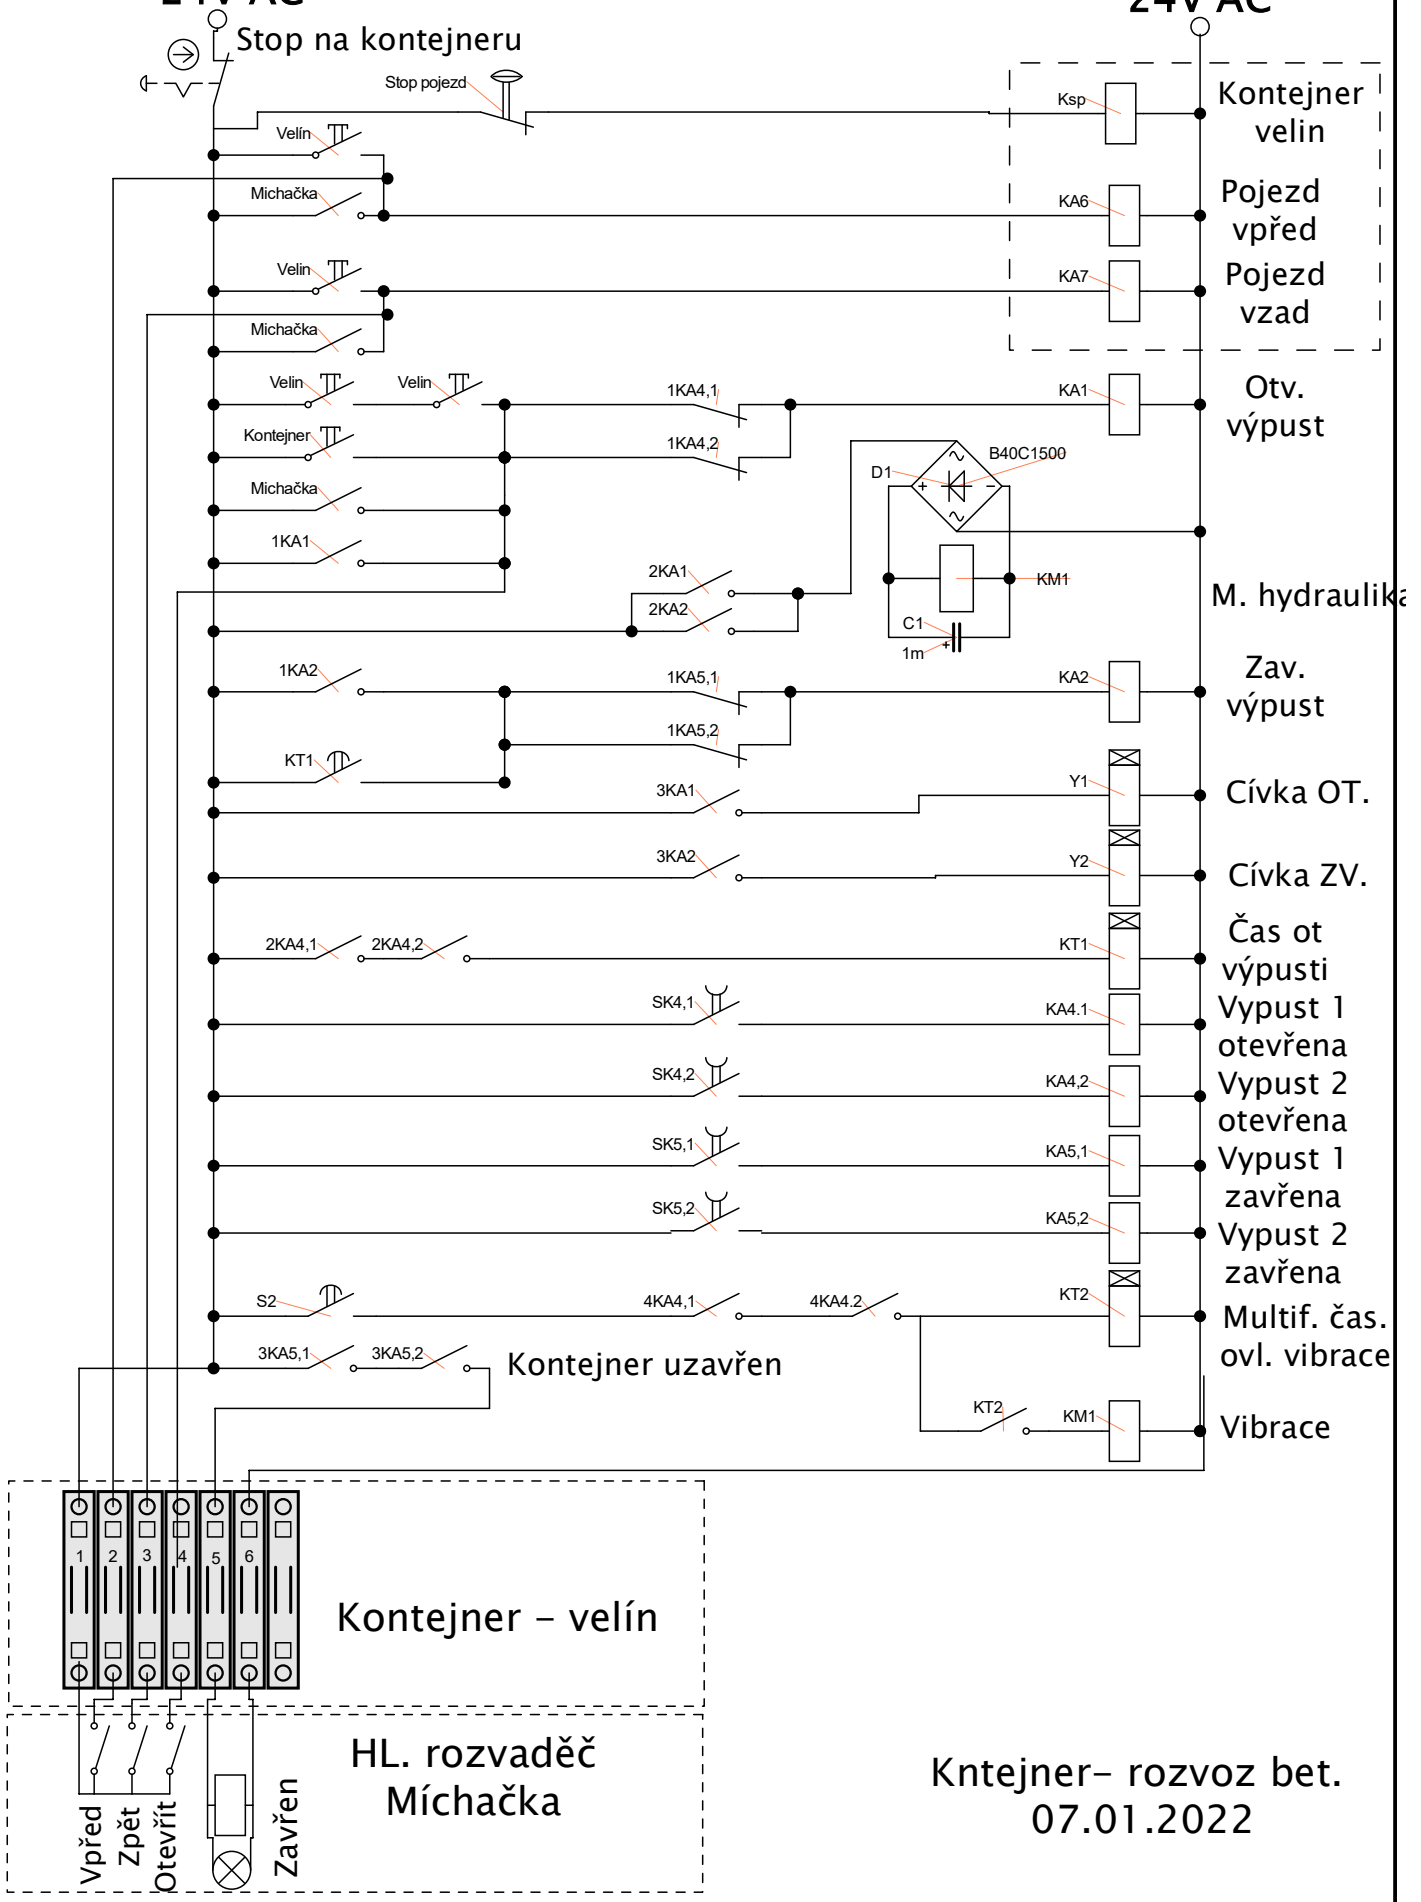

24V AC

Stop na kontejneru

24V AC

Kontejner - velín

HL. rozvaděč
Míchačka

Kntejner- rozvoz bet.
07.01.2022